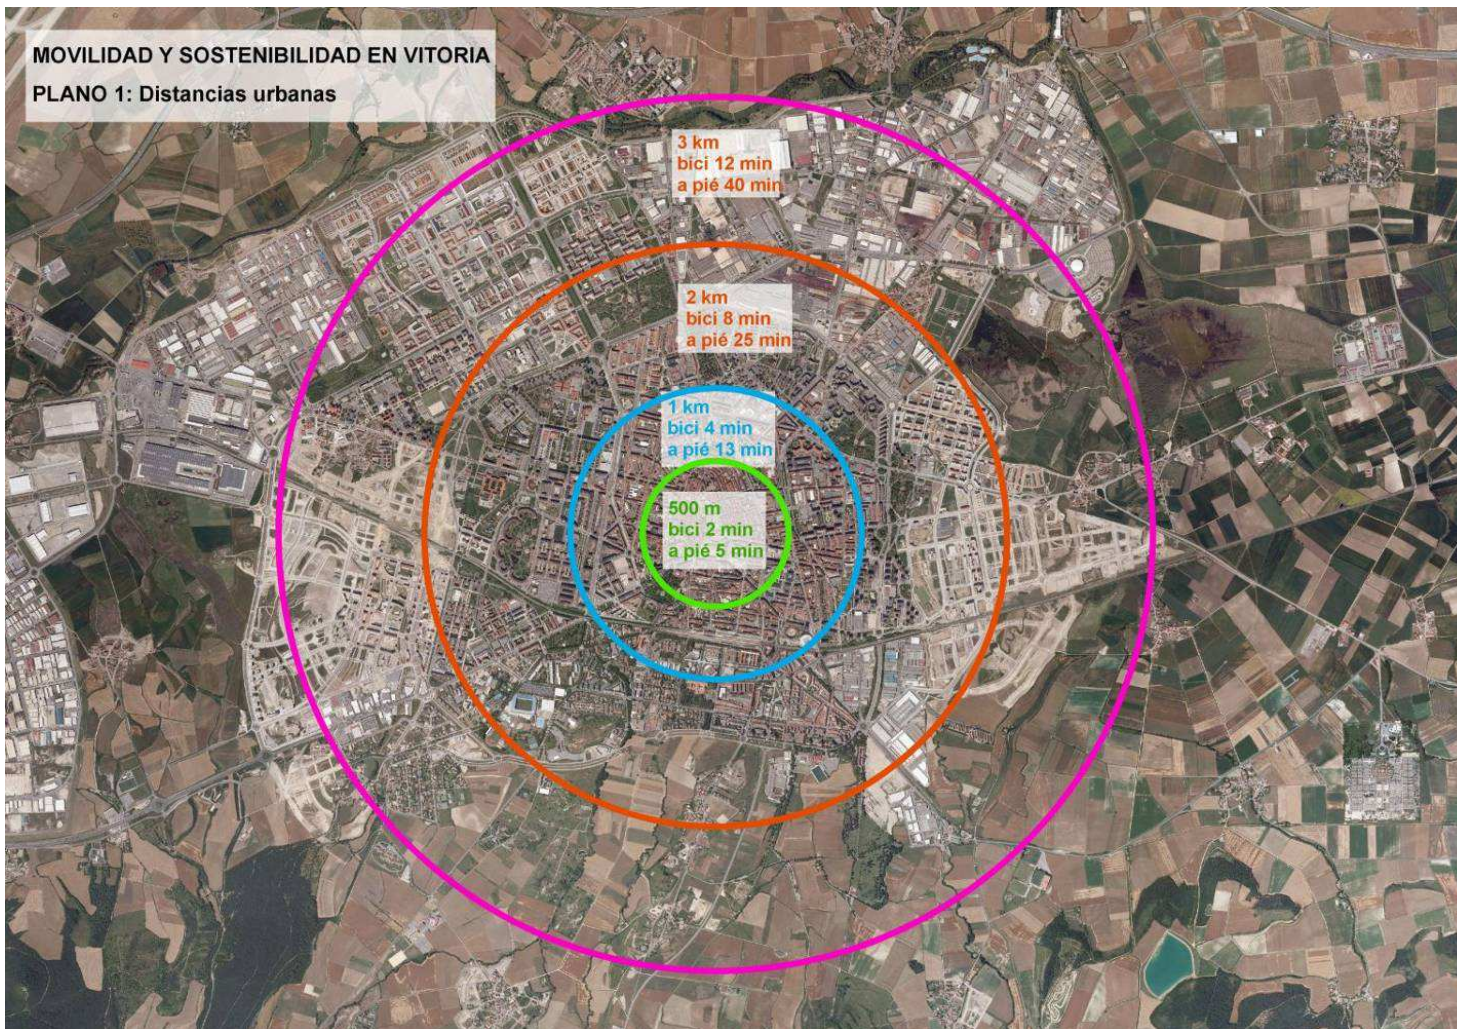

2. ATALA:
ESZENATOKI BERRIAK UDAL KIROLEAN
Paradigma berriak kirol udalean.

UDAL-KIROLATIK UDALAREN KIROLARA

Gasteizen, 2018eko otsailaren 15ean

Gizarte Etxeetako Eredua.

KIROL POLITIKAK UDALERRIETAN. XI. TOPAKETAK.