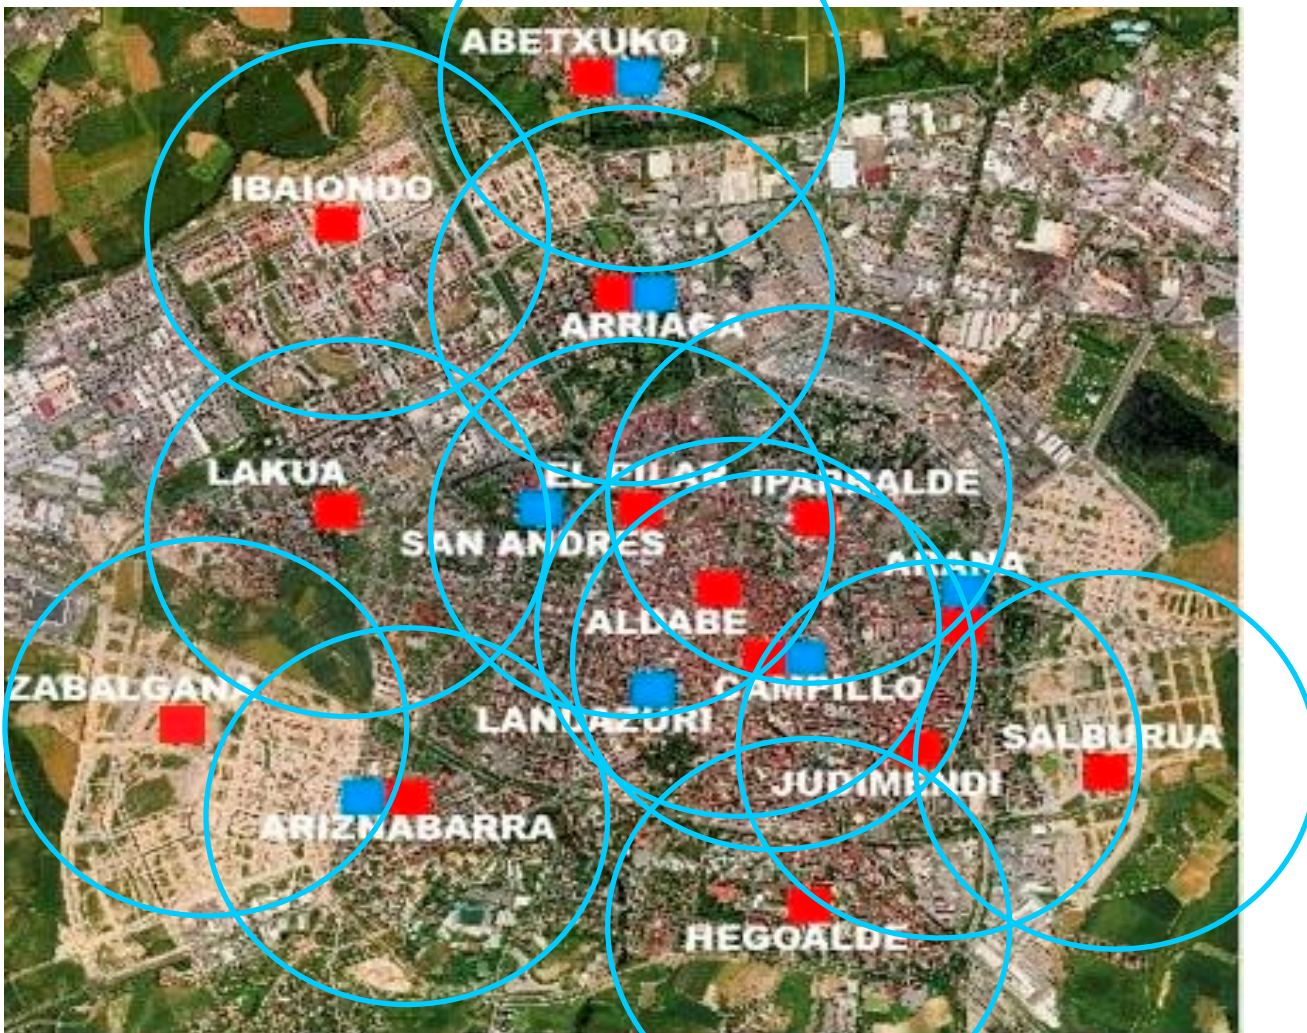

HERRITARRAK KUDEAKETA PUBLIKOAREN ERDIGUNE GISA.

KIROL POLITIKAK UDALERRIETAN. XI. TOPAKETAK.

HERRITARRAK KUDEAKETA PUBLIKOAREN ERDIGUNE GISA.

KIROL POLITIKAK UDALERRIETAN. XI. TOPAKETAK.

HERRITARRAK KUDEAKETA PUBLIKOAREN ERDIGUNE GISA.

Gizarte Etxeetako Eredua:

- ✓ Hurbiltasuna
- ✓ Gizarte Politikak (Kirola, kultura, Gizarte Ongizatea)
- ✓ Zeharkakotasuna (Udal Zerbitzuen artean)
- ✓ Erainkuntza batean
- ✓ Informazio/kudeaketa puntuak “Lehio bakar eta hurbila”
- ✓ Sarrera bakarra
- ✓ Mantenimendua errezago

KIROL POLITIKAK UDALERRIETAN. XI. TOPAKETAK.

HERRITARRAK KUDEAKETA PUBLIKOAREN ERDIGUNE GISA.

IBAIONDO GIZARTE ETXEA - CENTRO CIVICO	1 BULEGO TEKNIKOAK OINARRIZKO GIZARTE ZERBITZUA KZ GUNEA IGERILEKUKO BEHATOKIA LIBURUTEGIA FAMILIA LIBURUTEGIA IKASTEKO ARETOA
	0 ARGIBIDE ZERBITZUA HERRITARREI LAGUNTZEKO BULEGOA ANTZOKIA ERAKUSKETA ARETOA IGERILEKUAK SOLARIUMA ELKARTZE ARETOA KAFETEGIA LUDOTEKA-LUDOKLUBA GAZTE FACTORY LANTEGIAK ASKOTARAKO GELA KANTXA HARMAILAK PADELGO HARMAILAK
	-1 KANTXA GIMNASIOAK PADELA ALDAGELAK