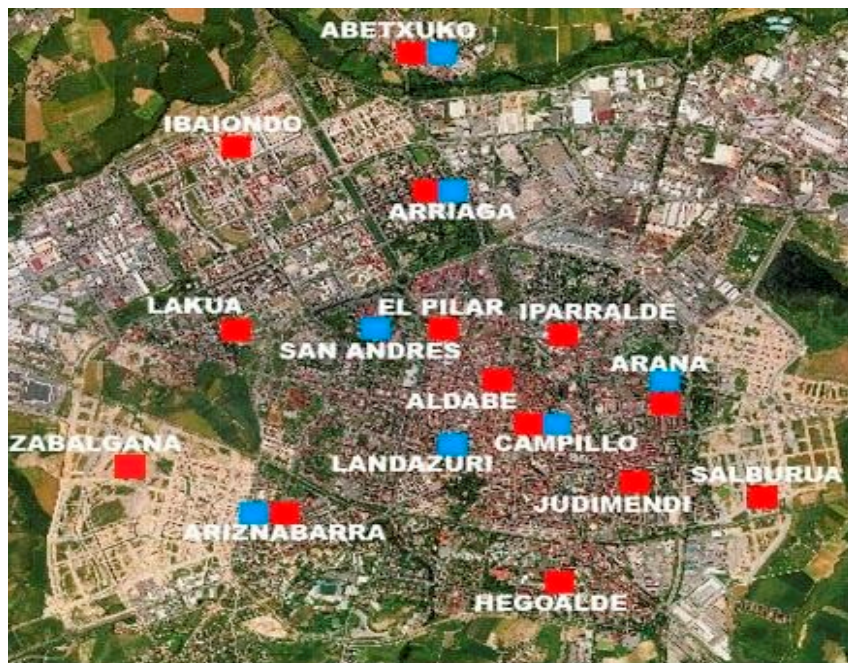

KIROL POLITIKAK UDALERRIETAN. XI. TOPAKETAK.

HERRITARRAK KUDEAKETA PUBLIKOAREN ERDIGUNE GISA.